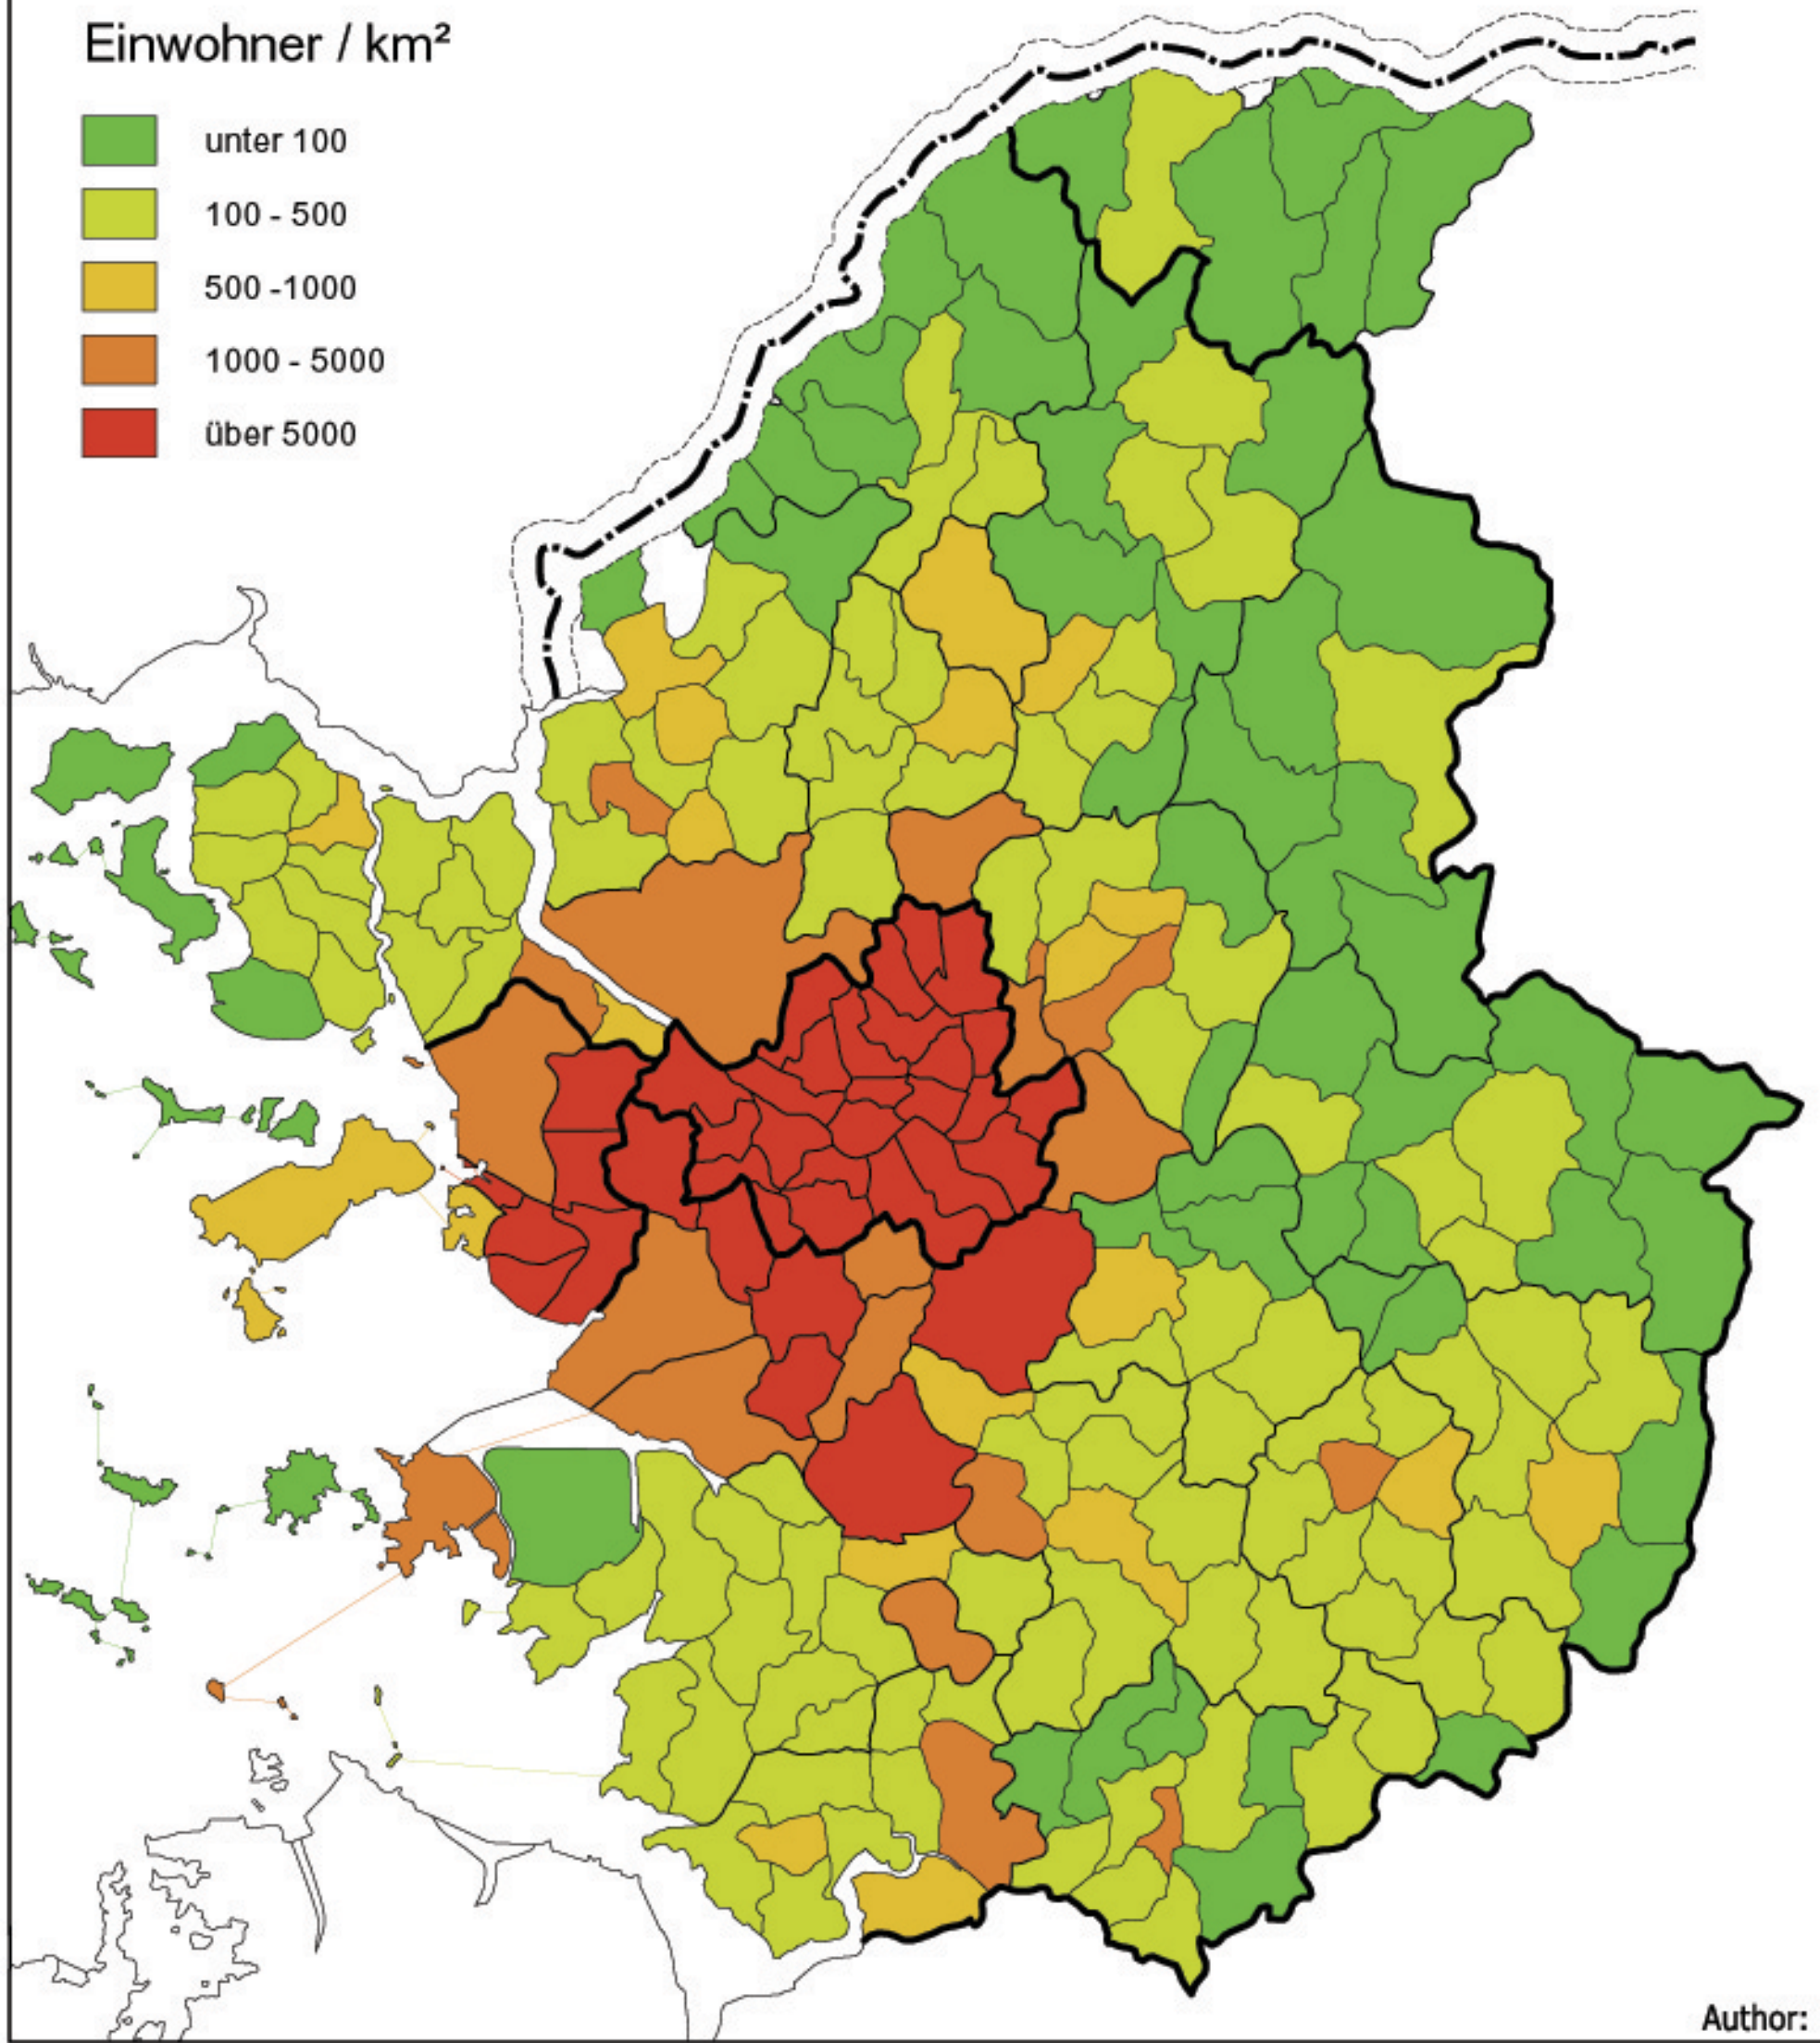

Einwohner / km<sup>2</sup>

Author: Dege

Seoul Capital Region: Einwohnerdichte 1995