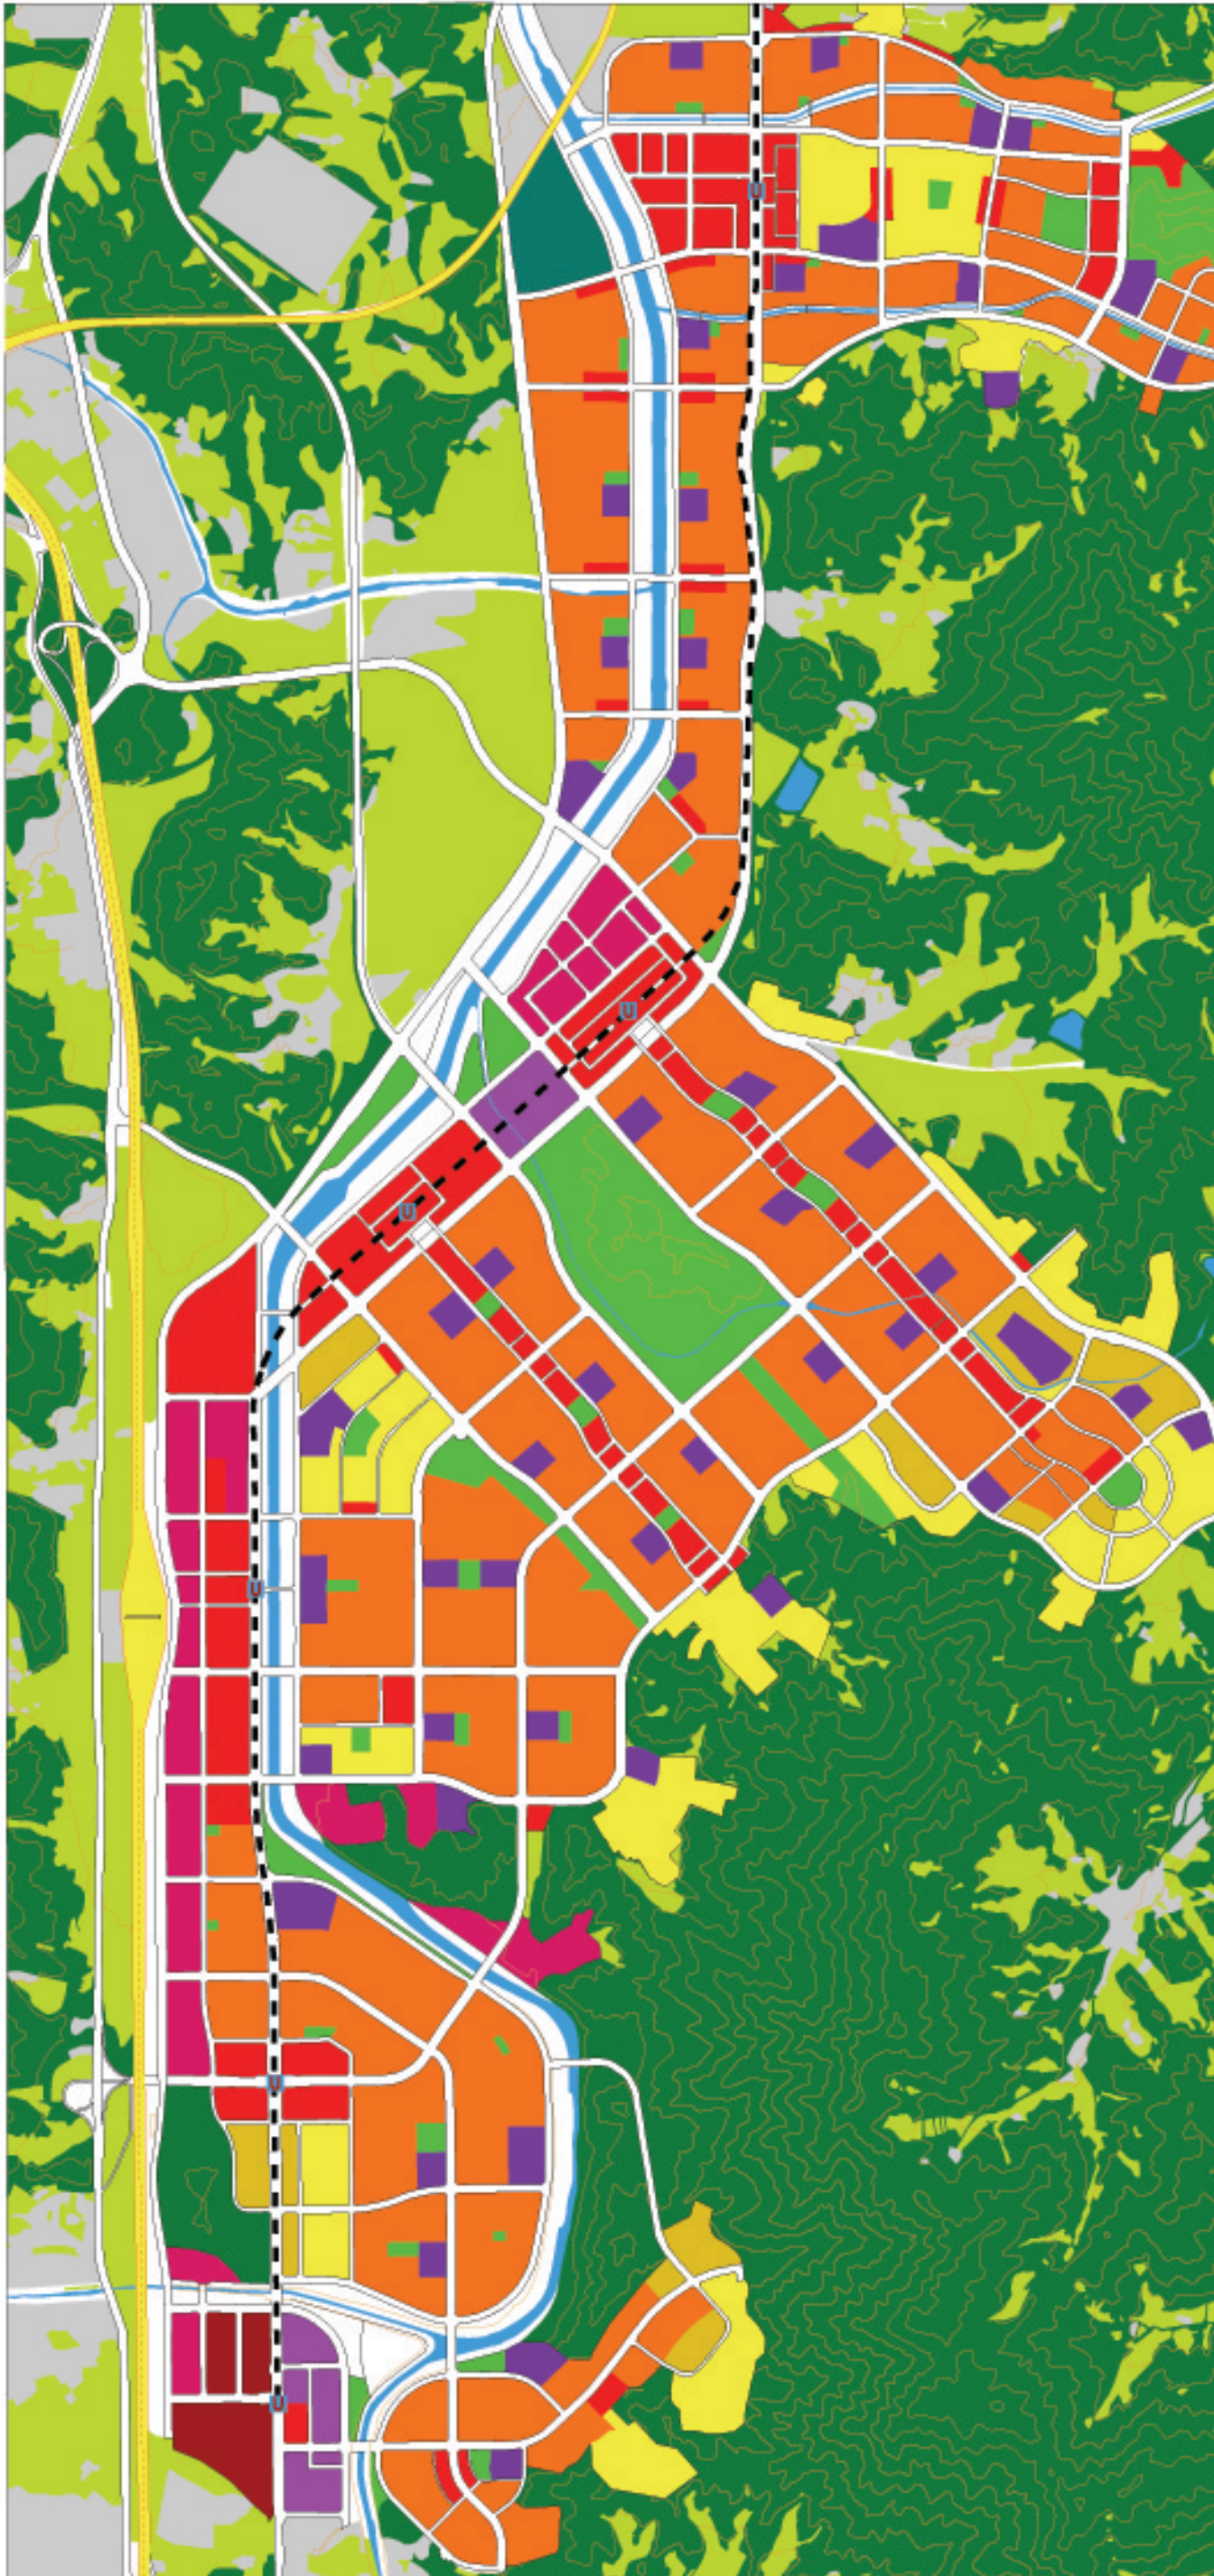

PUNDANG

FLÄCHENNUTZUNG

- Apartment-Bebauung
- Condominium-Bebauung
- Einzelhaus-Bebauung
- Schule
- Geschäftsgebäude
- Großmarkt
- Lagergebäude
- Stadtverwaltung
- Park, Grünfläche
- Sportanlage
- Wasserfläche
- landwirtschaftlich genutzte Fläche
- Siedlungsfläche außerhalb Pundangs
- Wald
- Autobahn
- U-Bahn mit Station

0 500 1 000 m

Author: Dege